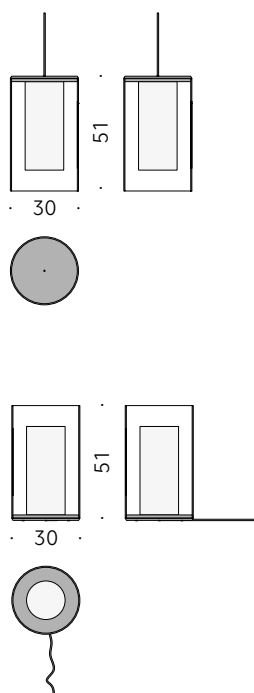

Included and managed by app CASAMBI.

Cilindri Elisa Ossino 2019

Famille de lampes à suspension et de table

Matériaux:

BASE: métal peint noir "soft touch".

DIFFUSEUR: verre externe en Pyrex transparent avec bords rebrûlés et travaillés fil poli, verre interne en Pyrex scellé et sablé fini avec traitement anti-gras.