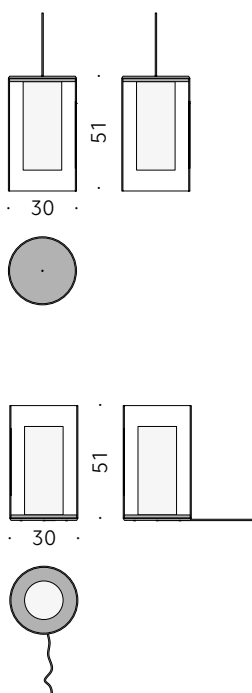

Inclus et géré au moyen de l'application CASAMBI.

Cilindri Elisa Ossino 2019

Serie aus Hänge- und Tischlampen

Materialien:

FUSS: schwarz lackiertes Metall "Soft Touch".
LICHTSCHIRM: Aussenzylinder aus transparentem Pyrexglas mit geschliffener Kante. Innenzylinder aus Pyrexglas versiegelt, sandgestrahlt und durch fettabweisende Beschichtung geschützt.
STEUERUNG: on/off. Dimmen über die CASAMBI-App, die kostenlos von Google Play und dem App Store heruntergeladen werden kann.