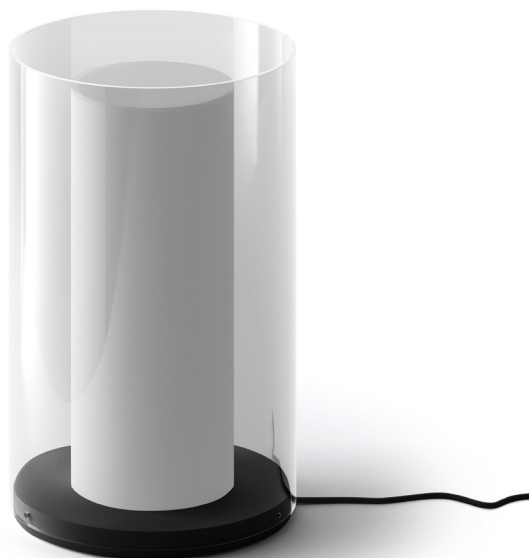

Cilindri Elisa Ossino 2019

Group of pendant and table lamps

Materials:

BASE: "soft touch" black painted metal.

DIFFUSOR: external tube in transparent Pyrex, with polished edges; internal tube in sealed and sandblasted Pyrex, protected by a grease-resistant coating.

CONTROL: on/off. The dimmer is controlled by CASAMBI app, to be downloaded for free from Google Play and App Store.