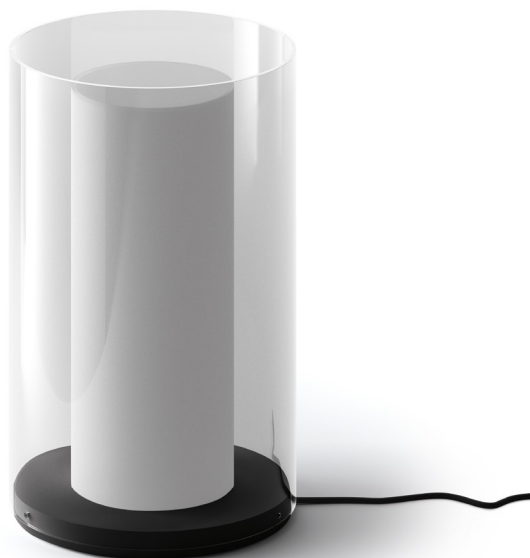

Cilindri Elisa Ossino 2019

Famiglia di lampade a sospensione e da tavolo

Materiali:

BASE: metallo verniciato nero "soft touch".
DIFFUSORE: vetro esterno in Pyrex trasparente con bordi ribrucciati e lavorati a filo lucido, vetro interno in Pyrex sigillato e sabbato rifinito con trattamento antigrasso.
CONTROLLO: on/off. Dimmerazione tramite app CASAMBI scaricabile gratuitamente da Google Play e App Store.

+info:

<http://www.depadova.com/materials.pdf>