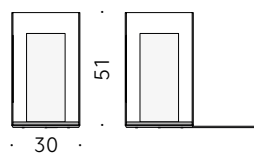

Farbtemperatur:

Abstimmbares Weiß (2700÷5000 K).

Energieeffizienzklasse:

A+

Dimmer:

Einschließlich und verwaltet über App CASAMBI.

Cilindri Elisa Ossino 2019

Familia de lámparas de suspensión y de mesa