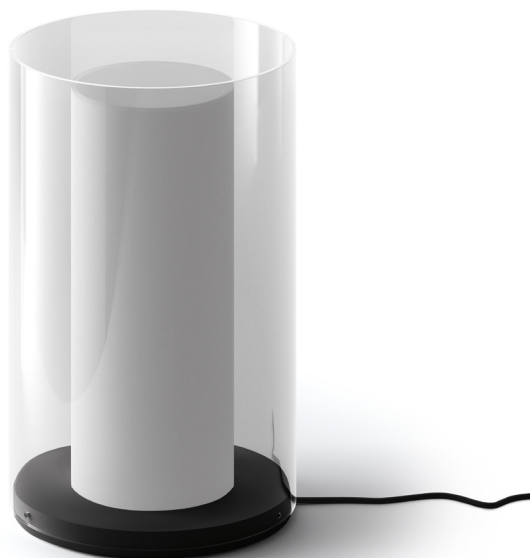

Cilindri Elisa Ossino 2019

Familia de lámparas de suspensión y de mesa

Materiales:

BASE: metal pintado negro "soft touch".

DIFUSOR: vidrio exterior en Pyrex transparente con cantos re-que-
mados y hecho en fil brillante, vidrio interior en Pyrex cerrado y
arenado terminado con tratamiento anti-grasa.

CONTROL: on/off. Dimeración con app CASAMBI descargable sin
cargo desde Google Plya y App Store.