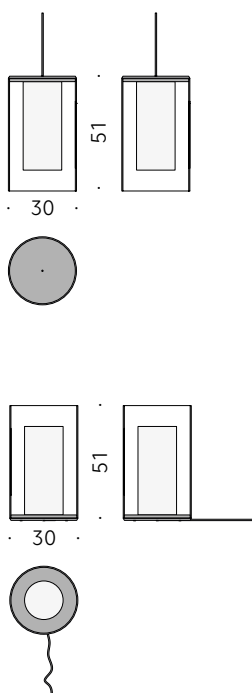

Dimmer:

Incluso e gestito tramite app CASAMBI.