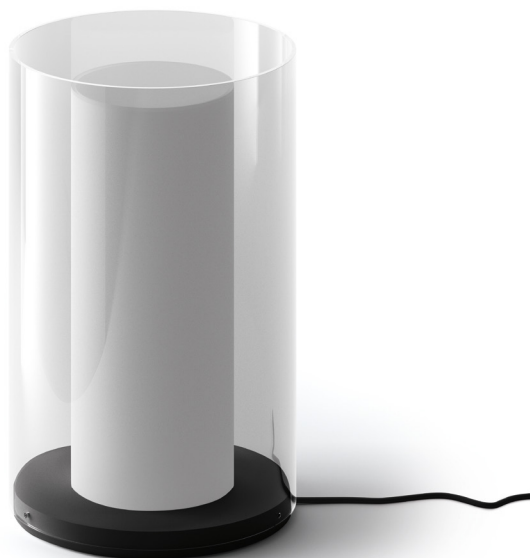

Cilindri Elisa Ossino 2019

Famille de lampes à suspension et de table

Matériaux:

BASE: métal peint noir "soft touch".

DIFFUSEUR: verre externe en Pyrex transparent avec bords rebrûlés et travaillés fil poli, verre interne en Pyrex scellé et sablé fini avec traitement anti-gras.

CONTROLE: on/off. Gradation à travers l'application CASAMBI téléchargeable gratuitement de Google Play et App Store.