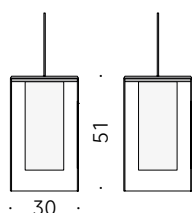

Dimmer:

Einschließlich und verwaltet über App CASAMBI.