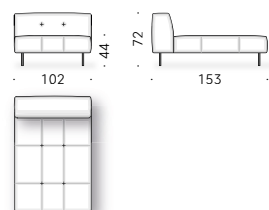

TASCHE FÜR ARMLEHNE: Leder (E Mistral: biscotto) mit Antirutsch-Belag an der Hinterseite.

+info:
<http://www.depadova.com/materials.pdf>

Modulare Elemente

Kompositionsbeispiele

Erei Elisa Ossino 2018

Sofá de dos o más plazas o modular, daybed y accesorios.