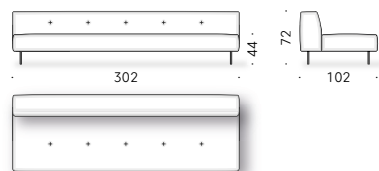

Módulos componibles