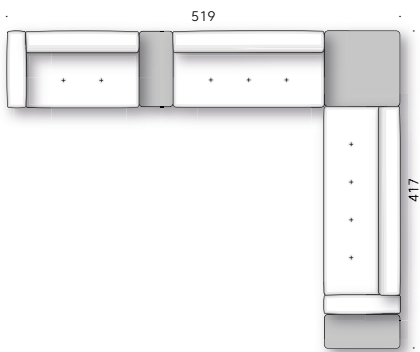

TASCHE FÜR ARMLEHNE: Leder (E Mistral: biscotto) mit Antirutsch-Belag an der Hinterseite.

+info:
<http://www.depadova.com/materials.pdf>

Modulare Elemente

Kompositionsbeispiele

Erei Elisa Ossino 2018

Sofá de dos o más plazas o modular, daybed y accesorios.