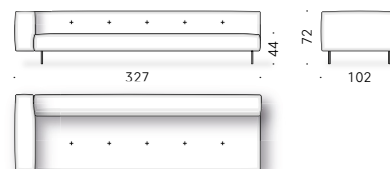

Modular elements