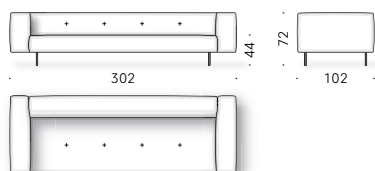

Erei Elisa Ossino 2018

Sofá de dos o más plazas o modular, daybed y accesorios.

Materiales - Sofá:

ESTRUCTURA: madera con cinchas elásticas.

PIES: acero pintado al polvo color gris plomo o color ladrillo. Bajo-pie ajustable de material termoplástico.

KIT PATAS REVESTIDAS (opcional): aluminio revestido en piel (E Mistral: biscotto). Plantilla ajustable en material termoplástico.

RELLENO: espuma de poliuretano de densidad diferente, memory foam y guata de poliéster revestida con terciopelo de poliéster. Solo para el mercado UK las partes previstas en memory foam están hechas de espuma de poliuretano. Para las versiones FR (Fire Resistant) bajo pedido, los materiales del relleno cumplen con las normativas.

COJINES SUELTOS (opcionales): plumas de oca revestidas con tela de algodón.

COJINES REPOSACABEZAS: espuma de poliuretano y guata de poliéster, revestida con terciopelo de poliéster.

FUNDA EXTERIOR: funda desenfundable de tejido o fijo en piel (ver capítulo 'tejidos' al final de la lista de precios).

BOLSILLO PARA BRAZO: piel (E Mistral: biscotto) con soporte trasero antideslizante.

+info:

<http://www.depadova.com/materials.pdf>