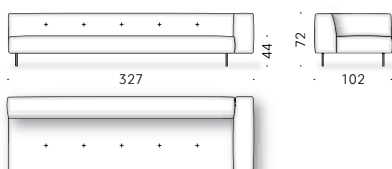

TASCHE FÜR ARMLEHNE: Leder (E Mistral: biscotto) mit Antirutsch-Belag an der Hinterseite.

+info:
<http://www.depadova.com/materials.pdf>

Modulare Elemente

Kompositionsbeispiele

Erei Elisa Ossino 2018

Sofá de dos o más plazas o modular, daybed y accesorios.