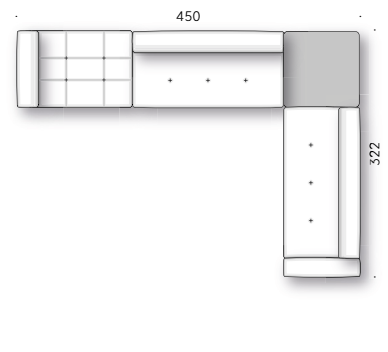

TASCHE FÜR ARMLEHNE: Leder (E Mistral: biscotto) mit Antirutsch-Belag an der Hinterseite.

+info:
<http://www.depadova.com/materials.pdf>

Modulare Elemente

Kompositionsbeispiele

Erei Elisa Ossino 2018

Sofá de dos o más plazas o modular, daybed y accesorios.