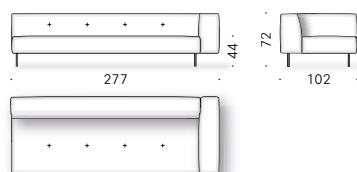

TASCA PER BRACCIOLO: pelle (E Mistral: biscotto) con supporto posteriore antiscivolo.

+info:
<http://www.depadova.com/materials.pdf>

Elementi componibili

Esempi di composizione

474

367

324

519