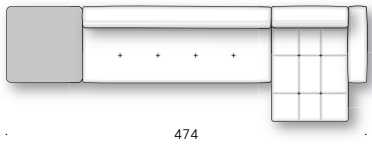

POCHE POUR ACCOURDOIR: cuir (E Mistral: biscotto) avec support arrière antidérapant.

+info:
<http://www.depadova.com/materials.pdf>

Éléments modulaires

Exemples de composition

474

367

324

519