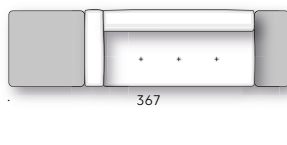

TASCHE FÜR ARMLEHNE: Leder (E Mistral: biscotto) mit Antirutsch-Belag an der Hinterseite.

+info:
<http://www.depadova.com/materials.pdf>

Modulare Elemente

Kompositionsbeispiele

Erei Elisa Ossino 2018

Sofá de dos o más plazas o modular, daybed y accesorios.