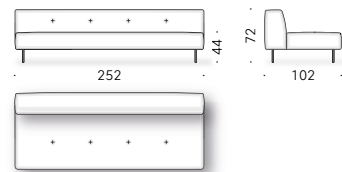

Módulos componibles