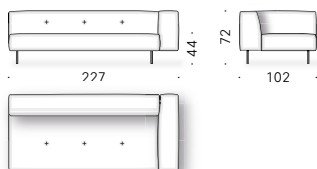

TASCHE FÜR ARMLEHNE: Leder (E Mistral: biscotto) mit Antirutsch-Belag an der Hinterseite.

+info:
<http://www.depadova.com/materials.pdf>

Modulare Elemente

Kompositionsbeispiele

Erei Elisa Ossino 2018

Sofá de dos o más plazas o modular, daybed y accesorios.