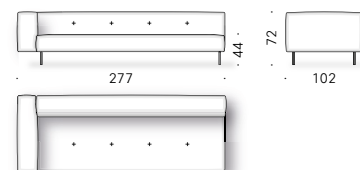

TASCHE FÜR ARMLEHNE: Leder (E Mistral: biscotto) mit Antirutsch-Belag an der Hinterseite.

+info:
<http://www.depadova.com/materials.pdf>

Modulare Elemente

Kompositionsbeispiele

Erei Elisa Ossino 2018

Sofá de dos o más plazas o modular, daybed y accesorios.