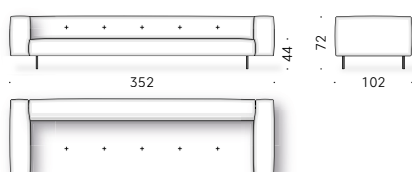

Erei Elisa Ossino 2018

Divano a due o più posti o componibile, daybed e accessori

Materiali - Divano:

STRUTTURA: legno con cinghie elastiche.

PIEDINI: acciaio verniciato a polvere color canna di fucile o color mattone. Sottopiede regolabile in materiale termoplastico.

KIT PIEDINI RIVESTITI (opzionale): alluminio rivestito in pelle (E Mistral: biscotto). Sottopiede regolabile in materiale termoplastico.

IMBOTTITURA: poliuretano espanso a quote differenziate, memory foam e ovatta di poliestere rivestito con vellutino di poliestere. Solo per il mercato UK le parti previste in memory foam vengono realizzate in poliuretano espanso. Per le versioni FR (Fire Resistant) a richiesta, i materiali dell'imbottitura sono come da normative.

CUSCINI VOLANTI (opzionali): piuma d'oca rivestita in tela di cotone.

CUSCINI POGGIATESTA: poliuretano espanso e in ovatta di poliestere, rivestito con vellutino di poliestere.

RIVESTIMENTO ESTERNO: rivestimento sfoderabile in tessuto o fiso in pelle (vedi capitolo 'tessuti' a fine listino).

TASCA PER BRACCIOLO: pelle (E Mistral: biscotto) con supporto posteriore antiscivolo.