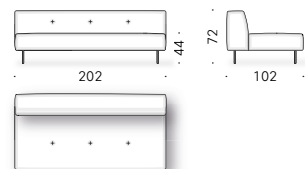

TASCHE FÜR ARMLEHNE: Leder (E Mistral: biscotto) mit Antirutsch-Belag an der Hinterseite.

+info:
<http://www.depadova.com/materials.pdf>

Modulare Elemente

Kompositionsbeispiele

Erei Elisa Ossino 2018

Sofá de dos o más plazas o modular, daybed y accesorios.