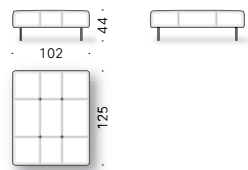

Modular elements