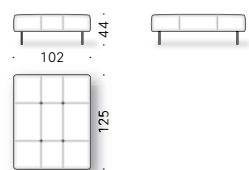

TASCHE FÜR ARMLEHNE: Leder (E Mistral: biscotto) mit Antirutsch-Belag an der Hinterseite.

+info:
<http://www.depadova.com/materials.pdf>

Modulare Elemente

Kompositionsbeispiele

Erei Elisa Ossino 2018

Sofá de dos o más plazas o modular, daybed y accesorios.