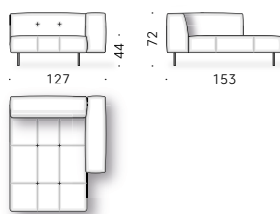

Módulos componibles