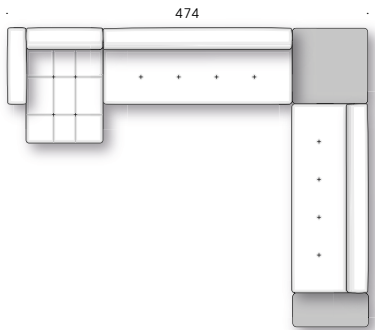

474

392

450

322

Erei Elisa Ossino 2018

Canapé à deux places ou plus ou modulable, daybed et accessoires

Matériaux - Canapé:

STRUCTURE: bois avec sangles élastiques.