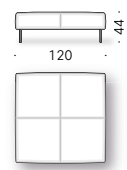

Módulos componibles