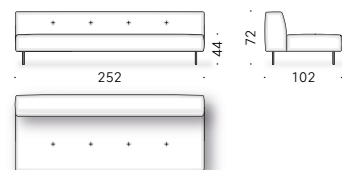

Modular elements