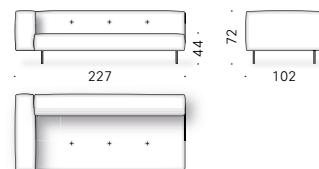

Modular elements