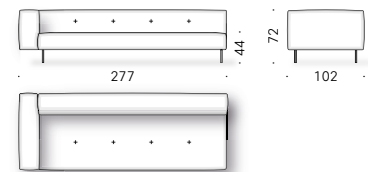

Módulos componibles