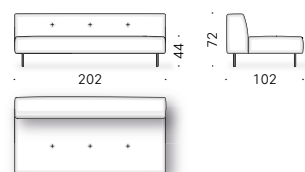

Elementi componibili