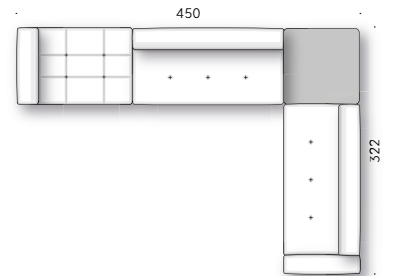

417

474

392

450

322

Erei Elisa Ossino 2018

Zwei- oder mehrsitziges Sofa oder modulares Sofa, Daybed und Zubehör

Materialien - Sofa: