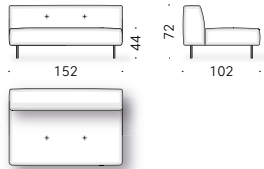

Módulos componibles