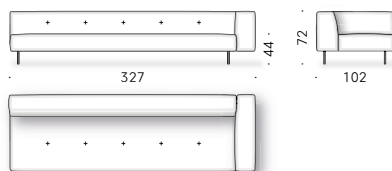

Módulos componibles