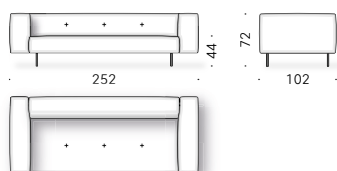

Erei Elisa Ossino 2018

Sofá de dos o más plazas o modular, daybed y accesorios.

Materiales - Sofá:

ESTRUCTURA: madera con cinchas elásticas.

PIES: acero pintado al polvo color gris plomo o color ladrillo. Bajo-pie ajustable de material termoplástico.

KIT PATAS REVESTIDAS (opcional): aluminio revestido en piel (E Mistral: biscotto). Plantilla ajustable en material termoplástico.

RELLENO: espuma de poliuretano de densidad diferente, memory foam y guata de poliéster revestida con terciopelo de poliéster. Solo para el mercado UK las partes previstas en memory foam están hechas de espuma de poliuretano. Para las versiones FR (Fire Resistant) bajo pedido, los materiales del relleno cumplen con las normativas.

COJINES SUELTOS (opcionales): plumas de oca revestidas con tela de algodón.

COJINES REPOSACABEZAS: espuma de poliuretano y guata de poliéster, revestida con terciopelo de poliéster.

FUNDA EXTERIOR: funda desenfundable de tejido o fijo en piel (ver capítulo 'tejidos' al final de la lista de precios).

BOLSILLO PARA BRAZO: piel (E Mistral: biscotto) con soporte trasero antideslizante.

+info:

<http://www.depadova.com/materials.pdf>