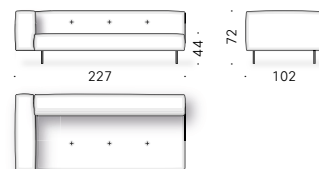

TASCHE FÜR ARMLEHNE: Leder (E Mistral: biscotto) mit Antirutsch-Belag an der Hinterseite.

+info:
<http://www.depadova.com/materials.pdf>

Modulare Elemente

Kompositionsbeispiele

Erei Elisa Ossino 2018

Sofá de dos o más plazas o modular, daybed y accesorios.