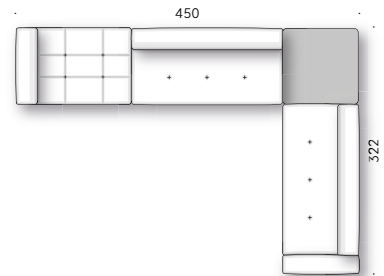

Esempi di composizione

474

367

324

519

417

474

392

450

322