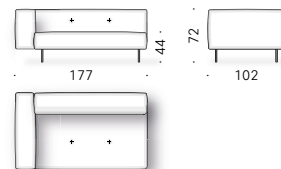

TASCHE FÜR ARMLEHNE: Leder (E Mistral: biscotto) mit Antirutsch-Belag an der Hinterseite.

+info:
<http://www.depadova.com/materials.pdf>

Modulare Elemente

Kompositionsbeispiele

Erei Elisa Ossino 2018

Sofá de dos o más plazas o modular, daybed y accesorios.