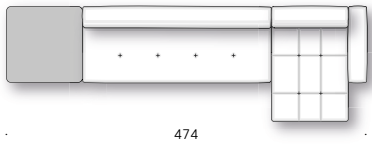

TASCHE FÜR ARMLEHNE: Leder (E Mistral: biscotto) mit Antirutsch-Belag an der Hinterseite.

+info:
<http://www.depadova.com/materials.pdf>

Modulare Elemente

Kompositionsbeispiele

Erei Elisa Ossino 2018

Sofá de dos o más plazas o modular, daybed y accesorios.