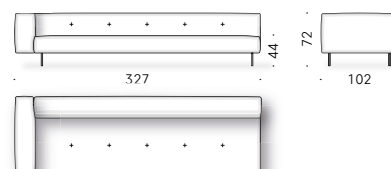

Modulare Elemente