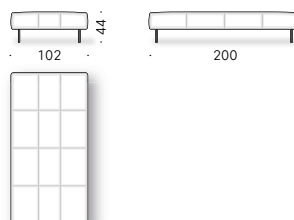

Erei Elisa Ossino 2018

Sofá de dos o más plazas o modular, daybed y accesorios.

Materiales - Sofá:

ESTRUCTURA: madera con cinchas elásticas.

PIES: acero pintado al polvo color gris plomo o color ladrillo. Bajo-pie ajustable de material termoplástico.

KIT PATAS REVESTIDAS (opcional): aluminio revestido en piel (E Mistral: biscotto). Plantilla ajustable en material termoplástico.

RELLENO: espuma de poliuretano de densidad diferente, memory foam y guata de poliéster revestida con terciopelo de poliéster. Solo para el mercado UK las partes previstas en memory foam están hechas de espuma de poliuretano. Para las versiones FR (Fire Resistant) bajo pedido, los materiales del relleno cumplen con las normativas.

COJINES SUELTOS (opcionales): plumas de oca revestidas con tela de algodón.

COJINES REPOSACABEZAS: espuma de poliuretano y guata de poliéster, revestida con terciopelo de poliéster.

FUNDA EXTERIOR: funda desenfundable de tejido o fijo en piel (ver capítulo 'tejidos' al final de la lista de precios).

BOLSILLO PARA BRAZO: piel (E Mistral: biscotto) con soporte trasero antideslizante.

+info:

<http://www.depadova.com/materials.pdf>