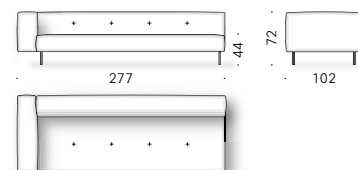

Modular elements