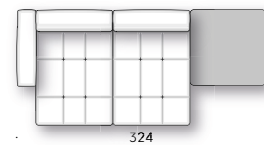

TASCHE FÜR ARMLEHNE: Leder (E Mistral: biscotto) mit Antirutsch-Belag an der Hinterseite.

+info:
<http://www.depadova.com/materials.pdf>

Modulare Elemente

Kompositionsbeispiele

Erei Elisa Ossino 2018

Sofá de dos o más plazas o modular, daybed y accesorios.