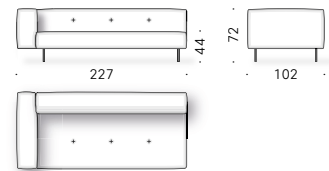

Módulos componibles