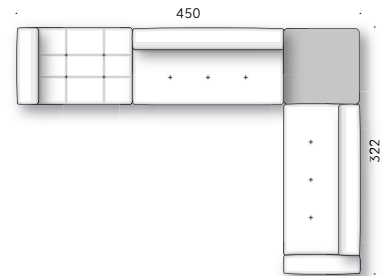

474

392

450

322

Erei Elisa Ossino 2018

Canapé à deux places ou plus ou modulable, daybed et accessoires

Matériaux - Canapé:

STRUCTURE: bois avec sangles élastiques.