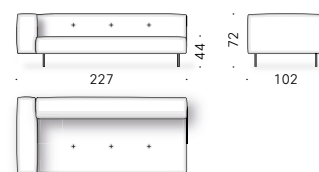

Éléments modulaires