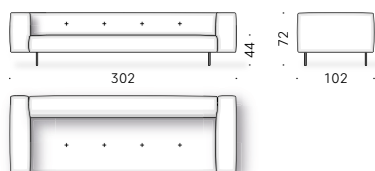

Erei Elisa Ossino 2018

Zwei- oder mehrsitziges Sofa oder modulares Sofa, Daybed und Zubehör

Materialien - Sofa:

GESTELL: Holz mit elastischen Gurten.

FÜSSE: Stahl mit Pulverlackierung, metallgrau oder ziegelrot. Verstellbarer Thermoplast-Gleitfuß.

SET BESCHICHTETER FÜSSE (optional): Aluminium mit Lederbeschichtung (E Mistral: biscotto). Verstellbarer Thermoplast-Gleitfuß.

POLSTERUNG: Polyurethanschaum unterschiedlicher Dichte, Memory Schaum und Polyesterwatte mit Überzug aus Polyesteramt. Nur für den britischen Markt sind die in Memory-Schaum vorgesehenen Teile aus Polyurethanschaum hergestellt. Bei den FR-Versionen (Fire Resistant) entsprechen die Polstermaterialien den geltenden Bestimmungen.

LOSE KISSEN (optional): Gänsedaunen mit Überzug aus Baumwollgewebe.

NACKENROLLEN: Polyurethanschaum und Polyesterwatte mit Überzug aus Polyestersamt.

AUSSENBEZUG: abnehmbarer Stoffbezug oder fester Lederbezug (siehe Kapitel „Stoffe“ am Ende der Preisliste).

TASCHE FÜR ARMLEHNE: Leder (E Mistral: biscotto) mit Antirutsch-Belag an der Hinterseite.