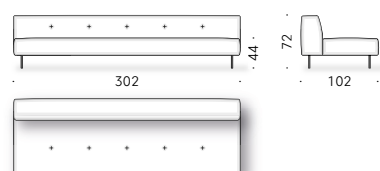

Elementi componibili