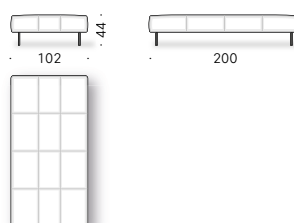

TASCA PER BRACCIOLO: pelle (E Mistral: biscotto) con supporto posteriore antiscivolo.

+info:
<http://www.depadova.com/materials.pdf>

Elementi componibili

Esempi di composizione

474

367

324

519