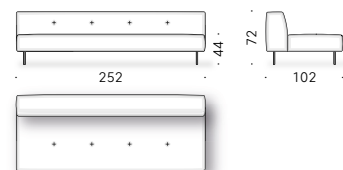

TASCHE FÜR ARMLEHNE: Leder (E Mistral: biscotto) mit Antirutsch-Belag an der Hinterseite.

+info:
<http://www.depadova.com/materials.pdf>

Modulare Elemente

Kompositionsbeispiele

Erei Elisa Ossino 2018

Sofá de dos o más plazas o modular, daybed y accesorios.