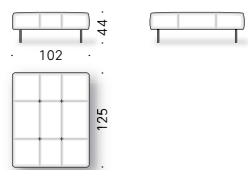

Módulos componibles