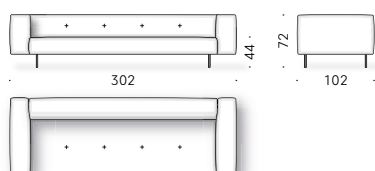

Erei Elisa Ossino 2018

Divano a due o più posti o componibile, daybed e accessori

Materiali - Divano:

STRUTTURA: legno con cinghie elastiche.

PIEDINI: acciaio verniciato a polvere color canna di fucile o color mattone. Sottopiede regolabile in materiale termoplastico.

KIT PIEDINI RIVESTITI (opzionale): alluminio rivestito in pelle (E Mistral: biscotto). Sottopiede regolabile in materiale termoplastico.

IMBOTTITURA: poliuretano espanso a quote differenziate, memory foam e ovatta di poliestere rivestito con vellutino di poliestere. Solo per il mercato UK le parti previste in memory foam vengono realizzate in poliuretano espanso. Per le versioni FR (Fire Resistant) a richiesta, i materiali dell'imbottitura sono come da normative.

CUSCINI VOLANTI (opzionali): piuma d'oca rivestita in tela di cotone.

CUSCINI POGGIATESTA: poliuretano espanso e in ovatta di poliestere, rivestito con vellutino di poliestere.

RIVESTIMENTO ESTERNO: rivestimento sfoderabile in tessuto o fiso in pelle (vedi capitolo 'tessuti' a fine listino).

TASCA PER BRACCIOLO: pelle (E Mistral: biscotto) con supporto posteriore antiscivolo.