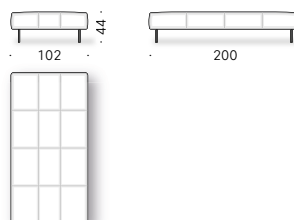

+info:
<http://www.depadova.com/materials.pdf>