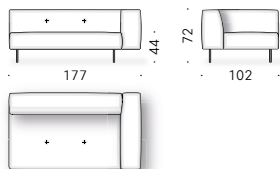

TASCHE FÜR ARMLEHNE: Leder (E Mistral: biscotto) mit Antirutsch-Belag an der Hinterseite.

+info:
<http://www.depadova.com/materials.pdf>

Modulare Elemente

Kompositionsbeispiele

Erei Elisa Ossino 2018

Sofá de dos o más plazas o modular, daybed y accesorios.