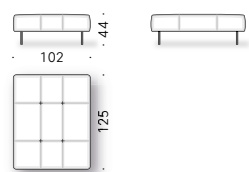

Éléments modulaires