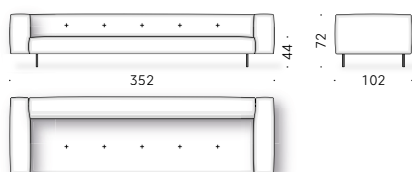

Erei Elisa Ossino 2018

Sofá de dos o más plazas o modular, daybed y accesorios.

Materiales - Sofá:

ESTRUCTURA: madera con cinchas elásticas.

PIES: acero pintado al polvo color gris plomo o color ladrillo. Bajo-pie ajustable de material termoplástico.

KIT PATAS REVESTIDAS (opcional): aluminio revestido en piel (E Mistral: biscotto). Plantilla ajustable en material termoplástico.

RELLENO: espuma de poliuretano de densidad diferente, memory foam y guata de poliéster revestida con terciopelo de poliéster. Solo para el mercado UK las partes previstas en memory foam están hechas de espuma de poliuretano. Para las versiones FR (Fire Resistant) bajo pedido, los materiales del relleno cumplen con las normativas.

COJINES SUELTOS (opcionales): plumas de oca revestidas con tela de algodón.

COJINES REPOSACABEZAS: espuma de poliuretano y guata de poliéster, revestida con terciopelo de poliéster.

FUNDA EXTERIOR: funda desenfundable de tejido o fijo en piel (ver capítulo 'tejidos' al final de la lista de precios).

BOLSILLO PARA BRAZO: piel (E Mistral: biscotto) con soporte trasero antideslizante.

+info:

<http://www.depadova.com/materials.pdf>