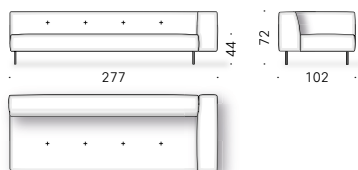

Modular elements