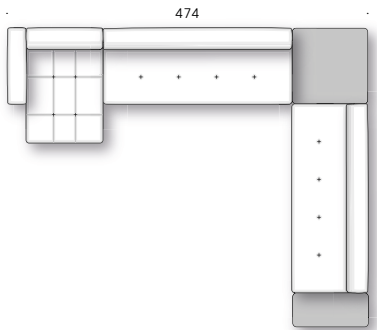

Esempi di composizione

474

367

324

519

417

474

392

450

322