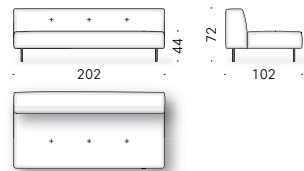

Módulos componibles