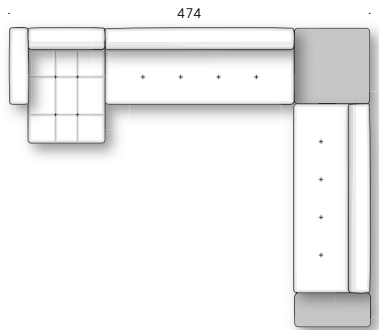

417

474

392

450

322

Erei Elisa Ossino 2018

Zwei- oder mehrsitziges Sofa oder modulares Sofa, Daybed und Zubehör

Materialien - Sofa: