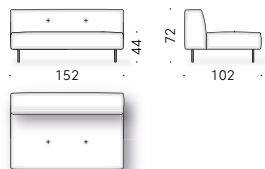

TASCHE FÜR ARMLEHNE: Leder (E Mistral: biscotto) mit Antirutsch-Belag an der Hinterseite.

+info:
<http://www.depadova.com/materials.pdf>

Modulare Elemente

Kompositionsbeispiele

Erei Elisa Ossino 2018

Sofá de dos o más plazas o modular, daybed y accesorios.