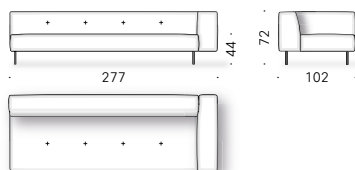

TASCHE FÜR ARMLEHNE: Leder (E Mistral: biscotto) mit Antirutsch-Belag an der Hinterseite.

+info:
<http://www.depadova.com/materials.pdf>

Modulare Elemente

Kompositionsbeispiele

Erei Elisa Ossino 2018

Sofá de dos o más plazas o modular, daybed y accesorios.