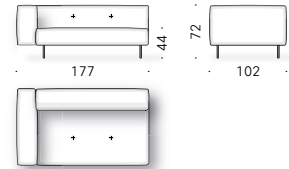

Módulos componibles