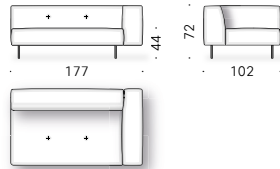

Módulos componibles