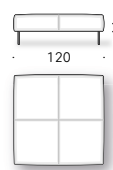

Modulare Elemente