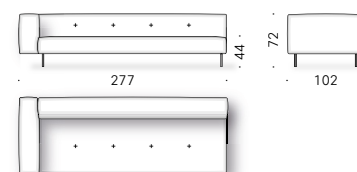

Elementi componibili