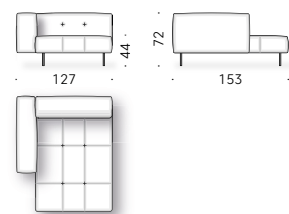

Módulos componibles