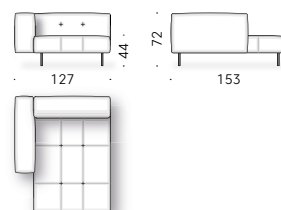

TASCHE FÜR ARMLEHNE: Leder (E Mistral: biscotto) mit Antirutsch-Belag an der Hinterseite.

+info:
<http://www.depadova.com/materials.pdf>

Modulare Elemente

Kompositionsbeispiele

Erei Elisa Ossino 2018

Sofá de dos o más plazas o modular, daybed y accesorios.