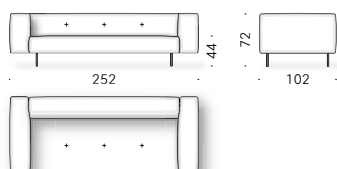

Erei Elisa Ossino 2018

Divano a due o più posti o componibile, daybed e accessori

Materiali - Divano:

STRUTTURA: legno con cinghie elastiche.

PIEDINI: acciaio verniciato a polvere color canna di fucile o color mattone. Sottopiede regolabile in materiale termoplastico.

KIT PIEDINI RIVESTITI (opzionale): alluminio rivestito in pelle (E Mistral: biscotto). Sottopiede regolabile in materiale termoplastico.

IMBOTTITURA: poliuretano espanso a quote differenziate, memory foam e ovatta di poliestere rivestito con vellutino di poliestere. Solo per il mercato UK le parti previste in memory foam vengono realizzate in poliuretano espanso. Per le versioni FR (Fire Resistant) a richiesta, i materiali dell'imbottitura sono come da normative.

CUSCINI VOLANTI (opzionali): piuma d'oca rivestita in tela di cotone.

CUSCINI POGGIATESTA: poliuretano espanso e in ovatta di poliestere, rivestito con vellutino di poliestere.

RIVESTIMENTO ESTERNO: rivestimento sfoderabile in tessuto o fiso in pelle (vedi capitolo 'tessuti' a fine listino).

TASCA PER BRACCIOLO: pelle (E Mistral: biscotto) con supporto posteriore antiscivolo.