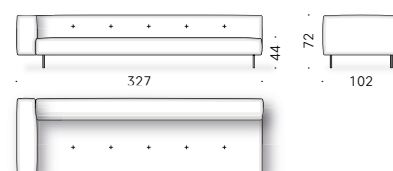

Elementi componibili