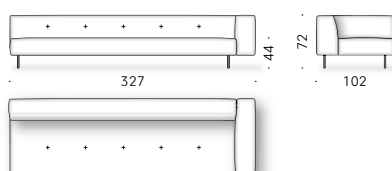

Elementi componibili