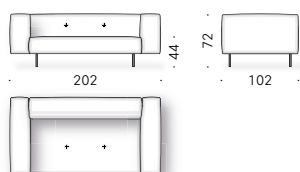

Erei Elisa Ossino 2018

Divano a due o più posti o componibile, daybed e accessori

Materiali - Divano:

STRUTTURA: legno con cinghie elastiche.

PIEDINI: acciaio verniciato a polvere color canna di fucile o color mattone. Sottopiede regolabile in materiale termoplastico.

KIT PIEDINI RIVESTITI (opzionale): alluminio rivestito in pelle (E Mistral: biscotto). Sottopiede regolabile in materiale termoplastico.

IMBOTTITURA: poliuretano espanso a quote differenziate, memory foam e ovatta di poliestere rivestito con vellutino di poliestere. Solo per il mercato UK le parti previste in memory foam vengono realizzate in poliuretano espanso. Per le versioni FR (Fire Resistant) a richiesta, i materiali dell'imbottitura sono come da normative.

CUSCINI VOLANTI (opzionali): piuma d'oca rivestita in tela di cotone.

CUSCINI POGGIATESTA: poliuretano espanso e in ovatta di poliestere, rivestito con vellutino di poliestere.

RIVESTIMENTO ESTERNO: rivestimento sfoderabile in tessuto o fiso in pelle (vedi capitolo 'tessuti' a fine listino).

TASCA PER BRACCIOLO: pelle (E Mistral: biscotto) con supporto posteriore antiscivolo.