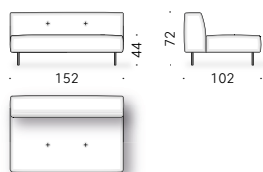

Elementi componibili