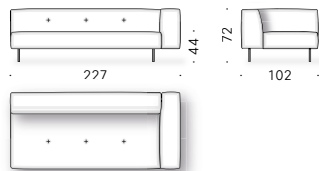

Módulos componibles