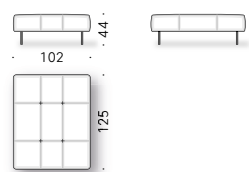

TASCA PER BRACCIOLO: pelle (E Mistral: biscotto) con supporto posteriore antiscivolo.

+info:
<http://www.depadova.com/materials.pdf>

Elementi componibili

Esempi di composizione

474

367

324

519