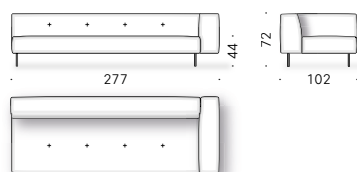

Éléments modulaires