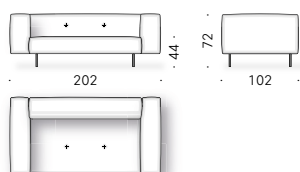

Erei Elisa Ossino 2018

Sofá de dos o más plazas o modular, daybed y accesorios.

Materiales - Sofá:

ESTRUCTURA: madera con cinchas elásticas.

PIES: acero pintado al polvo color gris plomo o color ladrillo. Bajo-pie ajustable de material termoplástico.

KIT PATAS REVESTIDAS (opcional): aluminio revestido en piel (E Mistral: biscotto). Plantilla ajustable en material termoplástico.

RELLENO: espuma de poliuretano de densidad diferente, memory foam y guata de poliéster revestida con terciopelo de poliéster. Solo para el mercado UK las partes previstas en memory foam están hechas de espuma de poliuretano. Para las versiones FR (Fire Resistant) bajo pedido, los materiales del relleno cumplen con las normativas.

COJINES SUELTOS (opcionales): plumas de oca revestidas con tela de algodón.

COJINES REPOSACABEZAS: espuma de poliuretano y guata de poliéster, revestida con terciopelo de poliéster.

FUNDA EXTERIOR: funda desenfundable de tejido o fijo en piel (ver capítulo 'tejidos' al final de la lista de precios).

BOLSILLO PARA BRAZO: piel (E Mistral: biscotto) con soporte trasero antideslizante.

+info:

<http://www.depadova.com/materials.pdf>