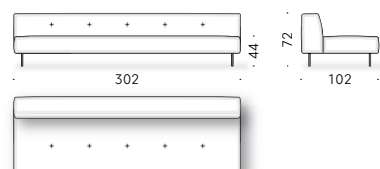

TASCHE FÜR ARMLEHNE: Leder (E Mistral: biscotto) mit Antirutsch-Belag an der Hinterseite.

+info:
<http://www.depadova.com/materials.pdf>

Modulare Elemente

Kompositionsbeispiele

Erei Elisa Ossino 2018

Sofá de dos o más plazas o modular, daybed y accesorios.