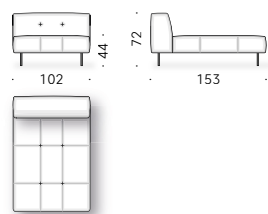

Módulos componibles