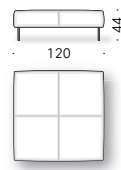

Modular elements