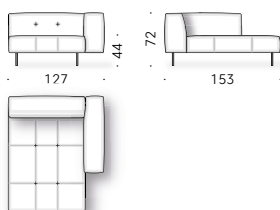

TASCHE FÜR ARMLEHNE: Leder (E Mistral: biscotto) mit Antirutsch-Belag an der Hinterseite.

+info:
<http://www.depadova.com/materials.pdf>

Modulare Elemente

Kompositionsbeispiele

Erei Elisa Ossino 2018

Sofá de dos o más plazas o modular, daybed y accesorios.