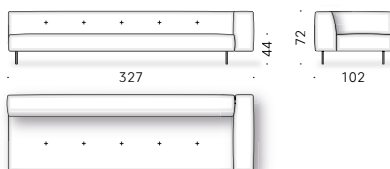

Modular elements