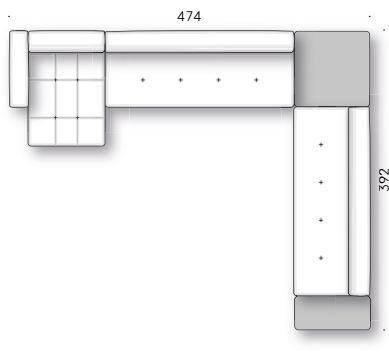

TASCHE FÜR ARMLEHNE: Leder (E Mistral: biscotto) mit Antirutsch-Belag an der Hinterseite.

+info:
<http://www.depadova.com/materials.pdf>

Modulare Elemente

Kompositionsbeispiele

Erei Elisa Ossino 2018

Sofá de dos o más plazas o modular, daybed y accesorios.