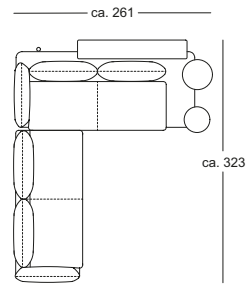

Shelf asymmetrical

Shelf symmetric

* These elements are only shown in the left version. They are also available in the right version.

Combination examples

A-ASS 515/85 le.
RA-A-ASS 515/85 le.
Tray wood walnut

A-ASS 515/85 ri.
RA-A-ASS 515/85 ri.
Tray metal

A-SOB-ABL 515/239 le.
UE-RA-A-SOB-ABL 515/239 le.
Tray wood
Tray metal
Shelf asymmetrical 146x25

A-ASS-PSZ 515/121 le.
UE-RA-A-ASS-PSZ 515/121 le.
A-SOB-ABL 515/239 ri.
UE-RA-A-SOB-ABL 515/239 ri.

A-ASO 515/185 le.
RA-A-ASO 515/185
A-SOB-ABL 515/203 ri.
UE-RA-A-SOB-ABL 515/203 ri.
Shelf asymmetrical
Sectional back ri.
ARB-ABL 515/203 ri.
UE-RA-ARB-ABL 515/203 ri.
Shelf symmetric
Tray wood
Tray metal

A-ASO 515/203 le.
Side bracket
A-SOB-ABL 515/239 le.
UE-RA-A-SOB-ABL 515/239 le.
Tray wood
Tray metal
Shelf asymmetrical 146x25