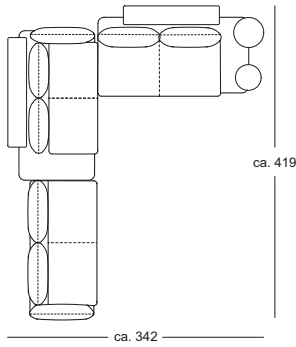

Shelf asymmetrical

Shelf symmetric

* These elements are only shown in the left version. They are also available in the right version.

Combination examples

A-ASS 515/85 le.
RA-A-ASS 515/85 le.
Tray wood walnut

A-ASS 515/85 ri.
RA-A-ASS 515/85 ri.
Tray metal

A-SOB-ABL 515/239 le.
UE-RA-A-SOB-ABL 515/239 le.
Tray wood
Tray metal
Shelf asymmetrical 146x25

A-ASS-PSZ 515/121 le.
UE-RA-A-ASS-PSZ 515/121 le.
A-SOB-ABL 515/239 ri.
UE-RA-A-SOB-ABL 515/239 ri.

A-ASO 515/185 le.
RA-A-ASO 515/185
A-SOB-ABL 515/203 ri.
UE-RA-A-SOB-ABL 515/203 ri.
Shelf asymmetrical
Sectional back ri.
ARB-ABL 515/203 ri.
UE-RA-ARB-ABL 515/203 ri.
Shelf symmetric
Tray wood
Tray metal