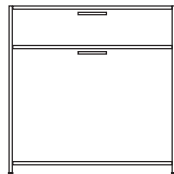

#### DIMENSIONS

H 756 mm - W 1080 mm - D 492 mm -

**DIMENSIONS**  
H 557 - mm  
W 500 - mm  
D 360 - mm

bedside table left-hinged door lacquer -  
colour to order

**DIMENSIONS**  
H 557 - mm  
W 500 - mm  
D 360 - mm

bedside table left-hinged door argile  
lacquer

**DIMENSIONS**  
H 557 - mm  
W 500 - mm  
D 360 - mm

bedside table left-hinged door white  
lacquer

**DIMENSIONS**  
H 557 - mm  
W 500 - mm  
D 360 - mm

bedside table left-hinged door perle  
lacquer

**DIMENSIONS**  
H 557 - mm  
W 500 - mm  
D 360 - mm

bedside table 1 drawer right-hinged  
door / lacquer - colour to order

**DIMENSIONS**

H 557 - mm  
W 500 - mm  
D 360 - mm

bedside table 1 drawer right-hinged  
door / argile lacquer

**DIMENSIONS**

H 557 - mm  
W 500 - mm  
D 360 - mm