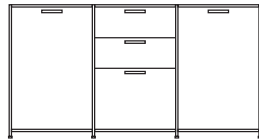

DIMENSIONS
H 855 - mm
W 1635 - mm
D 450 - mm

sideboard 2 doors + 3 drawers perle
lacquer