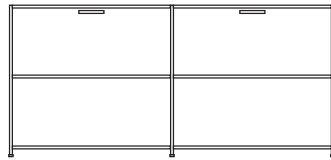

**DIMENSIONS**

H 783 - mm  
W 1080 - mm  
D 450 - mm

glass shelf clear glass

**DIMENSIONS**

console table 2 flap doors lacquer -  
colour to order

**DIMENSIONS**

H 783 - mm  
W 1700 - mm  
D 450 - mm

console table 2 flap doors argile  
lacquer