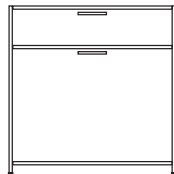

#### DIMENSIONS

H 756 mm - W 1080 mm - D 492 mm -

bedside table 1 drawer right-hinged  
door / white lacquer

**DIMENSIONS**  
H 556 - mm  
W 492 - mm  
D 360 - mm

bedside table 1 drawer right-hinged door / perle lacquer

**DIMENSIONS**  
H 556 - mm  
W 492 - mm  
D 360 - mm

bedside table 1 drawer left-hinged door / lacquer - colour to order

**DIMENSIONS**  
H 556 - mm  
W 492 - mm  
D 360 - mm

bedside table 1 drawer left-hinged door / argile lacquer

**DIMENSIONS**  
H 556 - mm  
W 492 - mm  
D 360 - mm