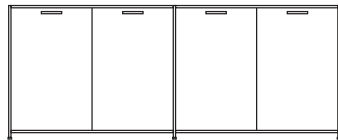

DIMENSIONS
H 861 - mm
W 2145 - mm
D 450 - mm