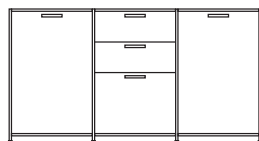

DIMENSIONS

H 861 - mm
W 1635 - mm
D 450 - mm