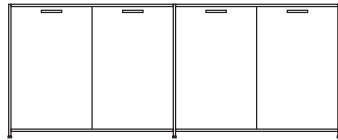

**DIMENSIONS**

H 789 - mm  
W 1700 - mm  
D 450 - mm

pair of glass shelves clear glass

**DIMENSIONS**

sideboard 2 doors lacquer - colour to  
order

**DIMENSIONS**

H 861 - mm  
W 1080 - mm  
D 450 - mm

sideboard 2 doors argile lacquer

**DIMENSIONS**  
H 861 - mm  
W 2145 - mm  
D 450 - mm

sideboard 4 doors argile lacquer

**DIMENSIONS**  
H 861 - mm  
W 2145 - mm  
D 450 - mm

sideboard 4 doors white lacquer

**DIMENSIONS**  
H 861 - mm  
W 2145 - mm  
D 450 - mm