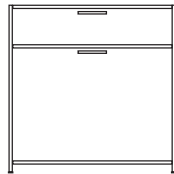

#### DIMENSIONS

H 756 mm - W 1080 mm - D 492 mm -

bedside table 1 drawer right-hinged  
door / white lacquer

**DIMENSIONS**  
H 556 - mm  
W 492 - mm  
D 360 - mm

bedside table 1 drawer right-hinged door / perle lacquer

**DIMENSIONS**  
H 556 - mm  
W 492 - mm  
D 360 - mm

bedside table 1 drawer left-hinged door / lacquer - colour to order

**DIMENSIONS**  
H 556 - mm  
W 492 - mm  
D 360 - mm

bedside table 1 drawer left-hinged door / argile lacquer

**DIMENSIONS**  
H 556 - mm  
W 492 - mm  
D 360 - mm