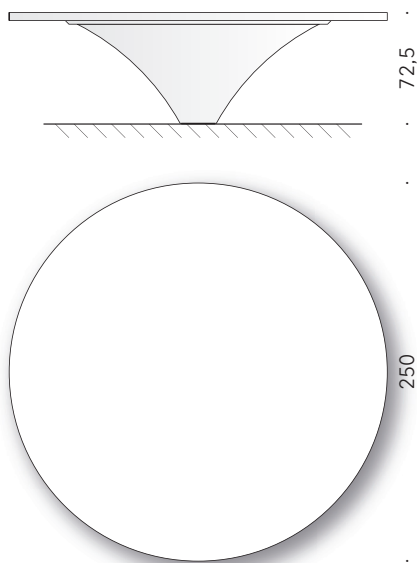

French Concession Piero Lissoni 2019

Tisch

Runder Tisch von großen Abmessungen für 12 Sitzplätze.

Materialien:

GESTELL UND TISCHPLATTE: Corian® weiß. Innenstützstruktur aus Stahl.

TRAGKONSTRUKTION (nicht sichtbar): pulverlackierter Stahl.

+info:
<http://www.depadova.com/materials.pdf>