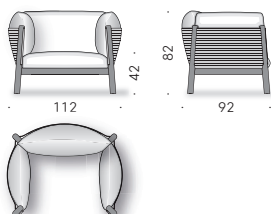

Yak Outdoor LucidiPevere 2019

Fauteuil et canapé droit

Matériaux:

STRUCTURE: cadre en acier inox noir peint à poudre avec sangles élastiques outdoor. Pieds et bandes en tek naturel traité à l'huile.

COQUE EXTERNE: fil de polypropylène tressé.

REMOURRAGE: coussins d'assise, dossier et accoudoir en fibre de polyester avec support en mousse de polyuréthane revêtue avec toile de polyester hydrofuge. Les coussins d'assise sont double-face, un côté est mou et l'autre plus rigide.

REVÊTEMENT EXTERNE: revêtement déhoussable en tissu outdoor.
TOILE DE PROTECTION (option): couverture en polyester.

+info:
<http://www.depadova.com/materials.pdf>