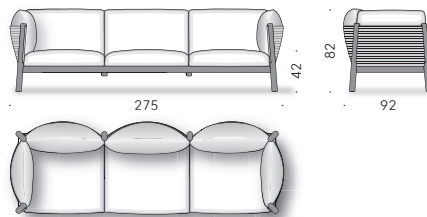

Yak Outdoor LucidiPevere 2019

Sessel und gerades Sofa

Materialien:

GESTELL: schwarz pulverlackierter Edelstahlrahmen mit elastischen Gurten für Einsatz in Außenbereichen. Beine und Leisten aus massivem Teak natur mit Naturölbehandlung.

ÄUSSERE SITZSCHALE: geflochtenes Polyethylengarn.

POLSTERUNG: Sitzkissen, Rückenlehne und Armlehnen in Polyesterfaser mit Polyurethanschaumkern mit Überzug aus wasserabweisendem Gewebe. Doubleface-Sitzkissen mit einer weicheren und einer härteren Seite.

AUSSENBEZUG: abnehmbarer Stoffbezug für Einsatz in Außenbereichen.

SCHUTZHÜLLE (optional): Bezug aus Polyester.

+info:
<http://www.depadova.com/materials.pdf>