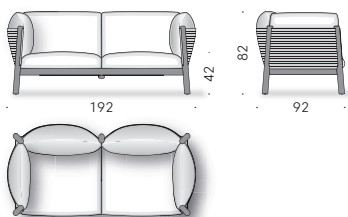

Yak Outdoor LucidiPevere 2019

Sessel und gerades Sofa

Materialien:

GESTELL: schwarz pulverlackierter Edelstahlrahmen mit elastischen Gurten für Einsatz in Außenbereichen. Beine und Leisten aus massivem Teak natur mit Naturölbehandlung.

ÄUSSERE SITZSCHALE: geflochtenes Polyethylengarn.

POLSTERUNG: Sitzkissen, Rückenlehne und Armlehnen in Polyesterfaser mit Polyurethanschaumkern mit Überzug aus wasserabweisendem Gewebe. Doubleface-Sitzkissen mit einer weicheren und einer härteren Seite.

AUSSENBEZUG: abnehmbarer Stoffbezug für Einsatz in Außenbereichen.

SCHUTZHÜLLE (optional): Bezug aus Polyester.

+info:
<http://www.depadova.com/materials.pdf>