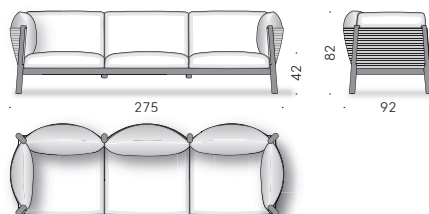

Yak Outdoor LucidiPevere 2019

Fauteuil et canapé droit

Matériaux:

STRUCTURE: cadre en acier inox noir peint à poudre avec sangles élastiques outdoor. Pieds et bandes en tek naturel traité à l'huile.

COQUE EXTERNE: fil de polypropylène tressé.

REMOURRAGE: coussins d'assise, dossier et accoudoir en fibre de polyester avec support en mousse de polyuréthane revêtue avec toile de polyester hydrofuge. Les coussins d'assise sont double-face, un côté est mou et l'autre plus rigide.

REVÊTEMENT EXTERNE: revêtement déhoussable en tissu outdoor.
TOILE DE PROTECTION (option): couverture en polyester.

+info:
<http://www.depadova.com/materials.pdf>