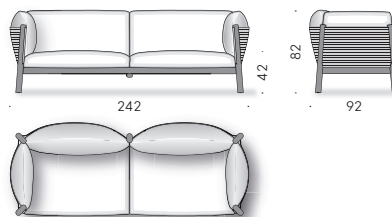

Yak Outdoor LucidiPevere 2019

Sessel und gerades Sofa

Materialien:

GESTELL: schwarz pulverlackierter Edelstahlrahmen mit elastischen Gurten für Einsatz in Außenbereichen. Beine und Leisten aus massivem Teak natur mit Naturölbehandlung.

ÄUSSERE SITZSCHALE: geflochtenes Polyethylengarn.

POLSTERUNG: Sitzkissen, Rückenlehne und Armlehnen in Polyesterfaser mit Polyurethanschaumkern mit Überzug aus wasserabweisendem Gewebe. Doubleface-Sitzkissen mit einer weicheren und einer härteren Seite.

AUSSENBEZUG: abnehmbarer Stoffbezug für Einsatz in Außenbereichen.

SCHUTZHÜLLE (optional): Bezug aus Polyester.

+info:
<http://www.depadova.com/materials.pdf>