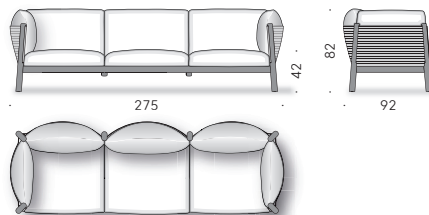

Yak Outdoor LucidiPevere 2019

Poltrona e divano in linea

Materiali:

STRUTTURA: telaio in acciaio inox verniciato a polvere colore nero con cinghie elastiche outdoor. Gambe e fasce in teak naturale trattato a olio.

SCocca ESTERNA: filato di polipropilene intrecciato.

IMBOTTITURA: cuscini di seduta, schienale e bracciolo in fibra di poliestere con supporto in poliuretano espanso rivestito con tela di poliestere idrorepellente. I cuscini di seduta sono doubleface, un lato è morbido e l'altro è più sostenuto.

RIVESTIMENTO ESTERNO: rivestimento sfoderabile in tessuto outdoor.

TELO DI PROTEZIONE (opzionale): cover in poliestere.

+info:
<http://www.depadova.com/materials.pdf>