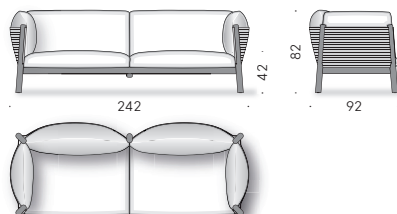

Yak Outdoor LucidiPevere 2019

Fauteuil et canapé droit

Matériaux:

STRUCTURE: cadre en acier inox noir peint à poudre avec sangles élastiques outdoor. Pieds et bandes en tek naturel traité à l'huile.

COQUE EXTERNE: fil de polypropylène tressé.

REMOURRAGE: coussins d'assise, dossier et accoudoir en fibre de polyester avec support en mousse de polyuréthane revêtue avec toile de polyester hydrofuge. Les coussins d'assise sont double-face, un côté est mou et l'autre plus rigide.

REVÊTEMENT EXTERNE: revêtement déhoussable en tissu outdoor.
TOILE DE PROTECTION (option): couverture en polyester.

+info:
<http://www.depadova.com/materials.pdf>