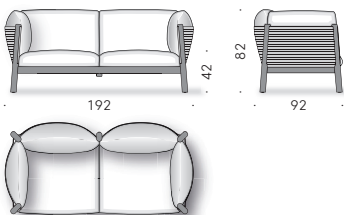

Yak Outdoor LucidiPevere 2019

Poltrona e divano in linea

Materiali:

STRUTTURA: telaio in acciaio inox verniciato a polvere colore nero con cinghie elastiche outdoor. Gambe e fasce in teak naturale trattato a olio.

SCocca ESTERNA: filato di polipropilene intrecciato.

IMBOTTITURA: cuscini di seduta, schienale e bracciolo in fibra di poliestere con supporto in poliuretano espanso rivestito con tela di poliestere idrorepellente. I cuscini di seduta sono doubleface, un lato è morbido e l'altro è più sostenuto.

RIVESTIMENTO ESTERNO: rivestimento sfoderabile in tessuto outdoor.

TELO DI PROTEZIONE (opzionale): cover in poliestere.

+info:
<http://www.depadova.com/materials.pdf>