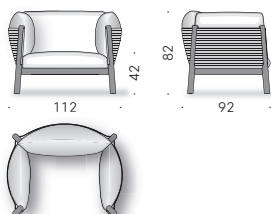

Yak Outdoor LucidiPevere 2019

Poltrona e divano in linea

Materiali:

STRUTTURA: telaio in acciaio inox verniciato a polvere colore nero con cinghie elastiche outdoor. Gambe e fasce in teak naturale trattato a olio.

SCocca ESTERNA: filato di polipropilene intrecciato.

IMBOTTITURA: cuscini di seduta, schienale e bracciolo in fibra di poliestere con supporto in poliuretano espanso rivestito con tela di poliestere idrorepellente. I cuscini di seduta sono doubleface, un lato è morbido e l'altro è più sostenuto.

RIVESTIMENTO ESTERNO: rivestimento sfoderabile in tessuto outdoor.

TELO DI PROTEZIONE (opzionale): cover in poliestere.

+info:
<http://www.depadova.com/materials.pdf>