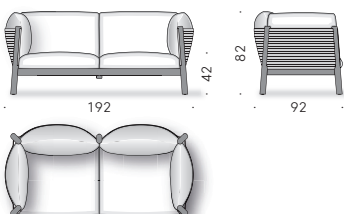

Yak Outdoor LucidiPevere 2019

Fauteuil et canapé droit

Matériaux:

STRUCTURE: cadre en acier inox noir peint à poudre avec sangles élastiques outdoor. Pieds et bandes en tek naturel traité à l'huile.

COQUE EXTERNE: fil de polypropylène tressé.

REMOURRAGE: coussins d'assise, dossier et accoudoir en fibre de polyester avec support en mousse de polyuréthane revêtue avec toile de polyester hydrofuge. Les coussins d'assise sont double-face, un côté est mou et l'autre plus rigide.

REVÊTEMENT EXTERNE: revêtement déhoussable en tissu outdoor.
TOILE DE PROTECTION (option): couverture en polyester.

+info:
<http://www.depadova.com/materials.pdf>