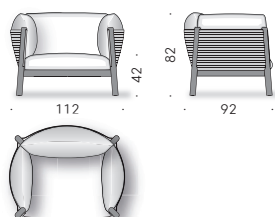

Yak Outdoor LucidiPevere 2019

Sessel und gerades Sofa

Materialien:

GESTELL: schwarz pulverlackierter Edelstahlrahmen mit elastischen Gurten für Einsatz in Außenbereichen. Beine und Leisten aus massivem Teak natur mit Naturölbehandlung.

ÄUSSERE SITZSCHALE: geflochtenes Polyethylengarn.

POLSTERUNG: Sitzkissen, Rückenlehne und Armlehnen in Polyesterfaser mit Polyurethanschaumkern mit Überzug aus wasserabweisendem Gewebe. Doubleface-Sitzkissen mit einer weicheren und einer härteren Seite.

AUSSENBEZUG: abnehmbarer Stoffbezug für Einsatz in Außenbereichen.

SCHUTZHÜLLE (optional): Bezug aus Polyester.

+info:
<http://www.depadova.com/materials.pdf>