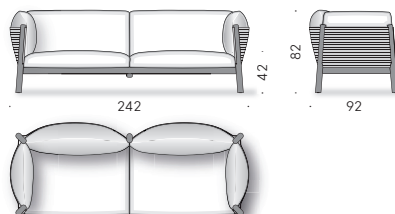

Yak Outdoor LucidiPevere 2019

Poltrona e divano in linea

Materiali:

STRUTTURA: telaio in acciaio inox verniciato a polvere colore nero con cinghie elastiche outdoor. Gambe e fasce in teak naturale trattato a olio.

SCocca ESTERNA: filato di polipropilene intrecciato.

IMBOTTITURA: cuscini di seduta, schienale e bracciolo in fibra di poliestere con supporto in poliuretano espanso rivestito con tela di poliestere idrorepellente. I cuscini di seduta sono doubleface, un lato è morbido e l'altro è più sostenuto.

RIVESTIMENTO ESTERNO: rivestimento sfoderabile in tessuto outdoor.

TELO DI PROTEZIONE (opzionale): cover in poliestere.

+info:
<http://www.depadova.com/materials.pdf>