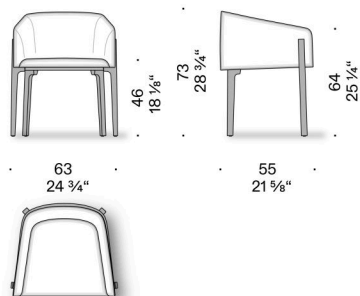

CHAISE REMBOURRÉE

Matériaux

Structure

acier avec sangles élastiques.

Pieds

massif de frêne teinté à l'aniline blanchi ou couleur noir noyer canaletto ou noir fini avec peinture transparent.

Rembourrage

mousse de polyuréthane et ouate de polyester, doublée en velours de polyester. Pour les versions FR (Fire Resistant) sur demande, les matériaux du rembourrage sont conformes aux réglementations.

Revêtement

revêtement déhoussable en tissu ou fixe en cuir ou velours.