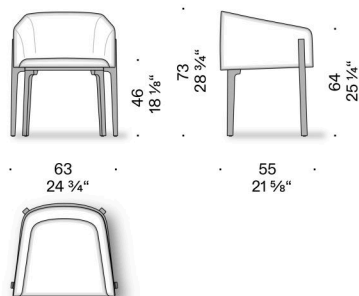

Rivestimento

rivestimento sfoderabile in tessuto o fisso in pelle o velluto.