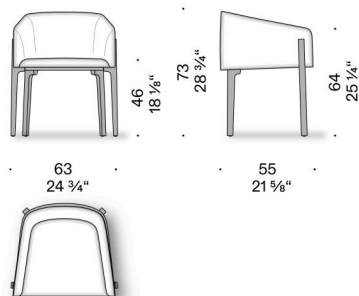

Bezug

abnehmbarer Stoffbezug oder fester Leder-oder Samtbezug.

Chesto

Design:

PATRICK NORGUET
2014

+ info: <https://www.depadova.com/materials.pdf>
De Padova srl - info@depadova.it

SILLA TAPIZADA

Materiales