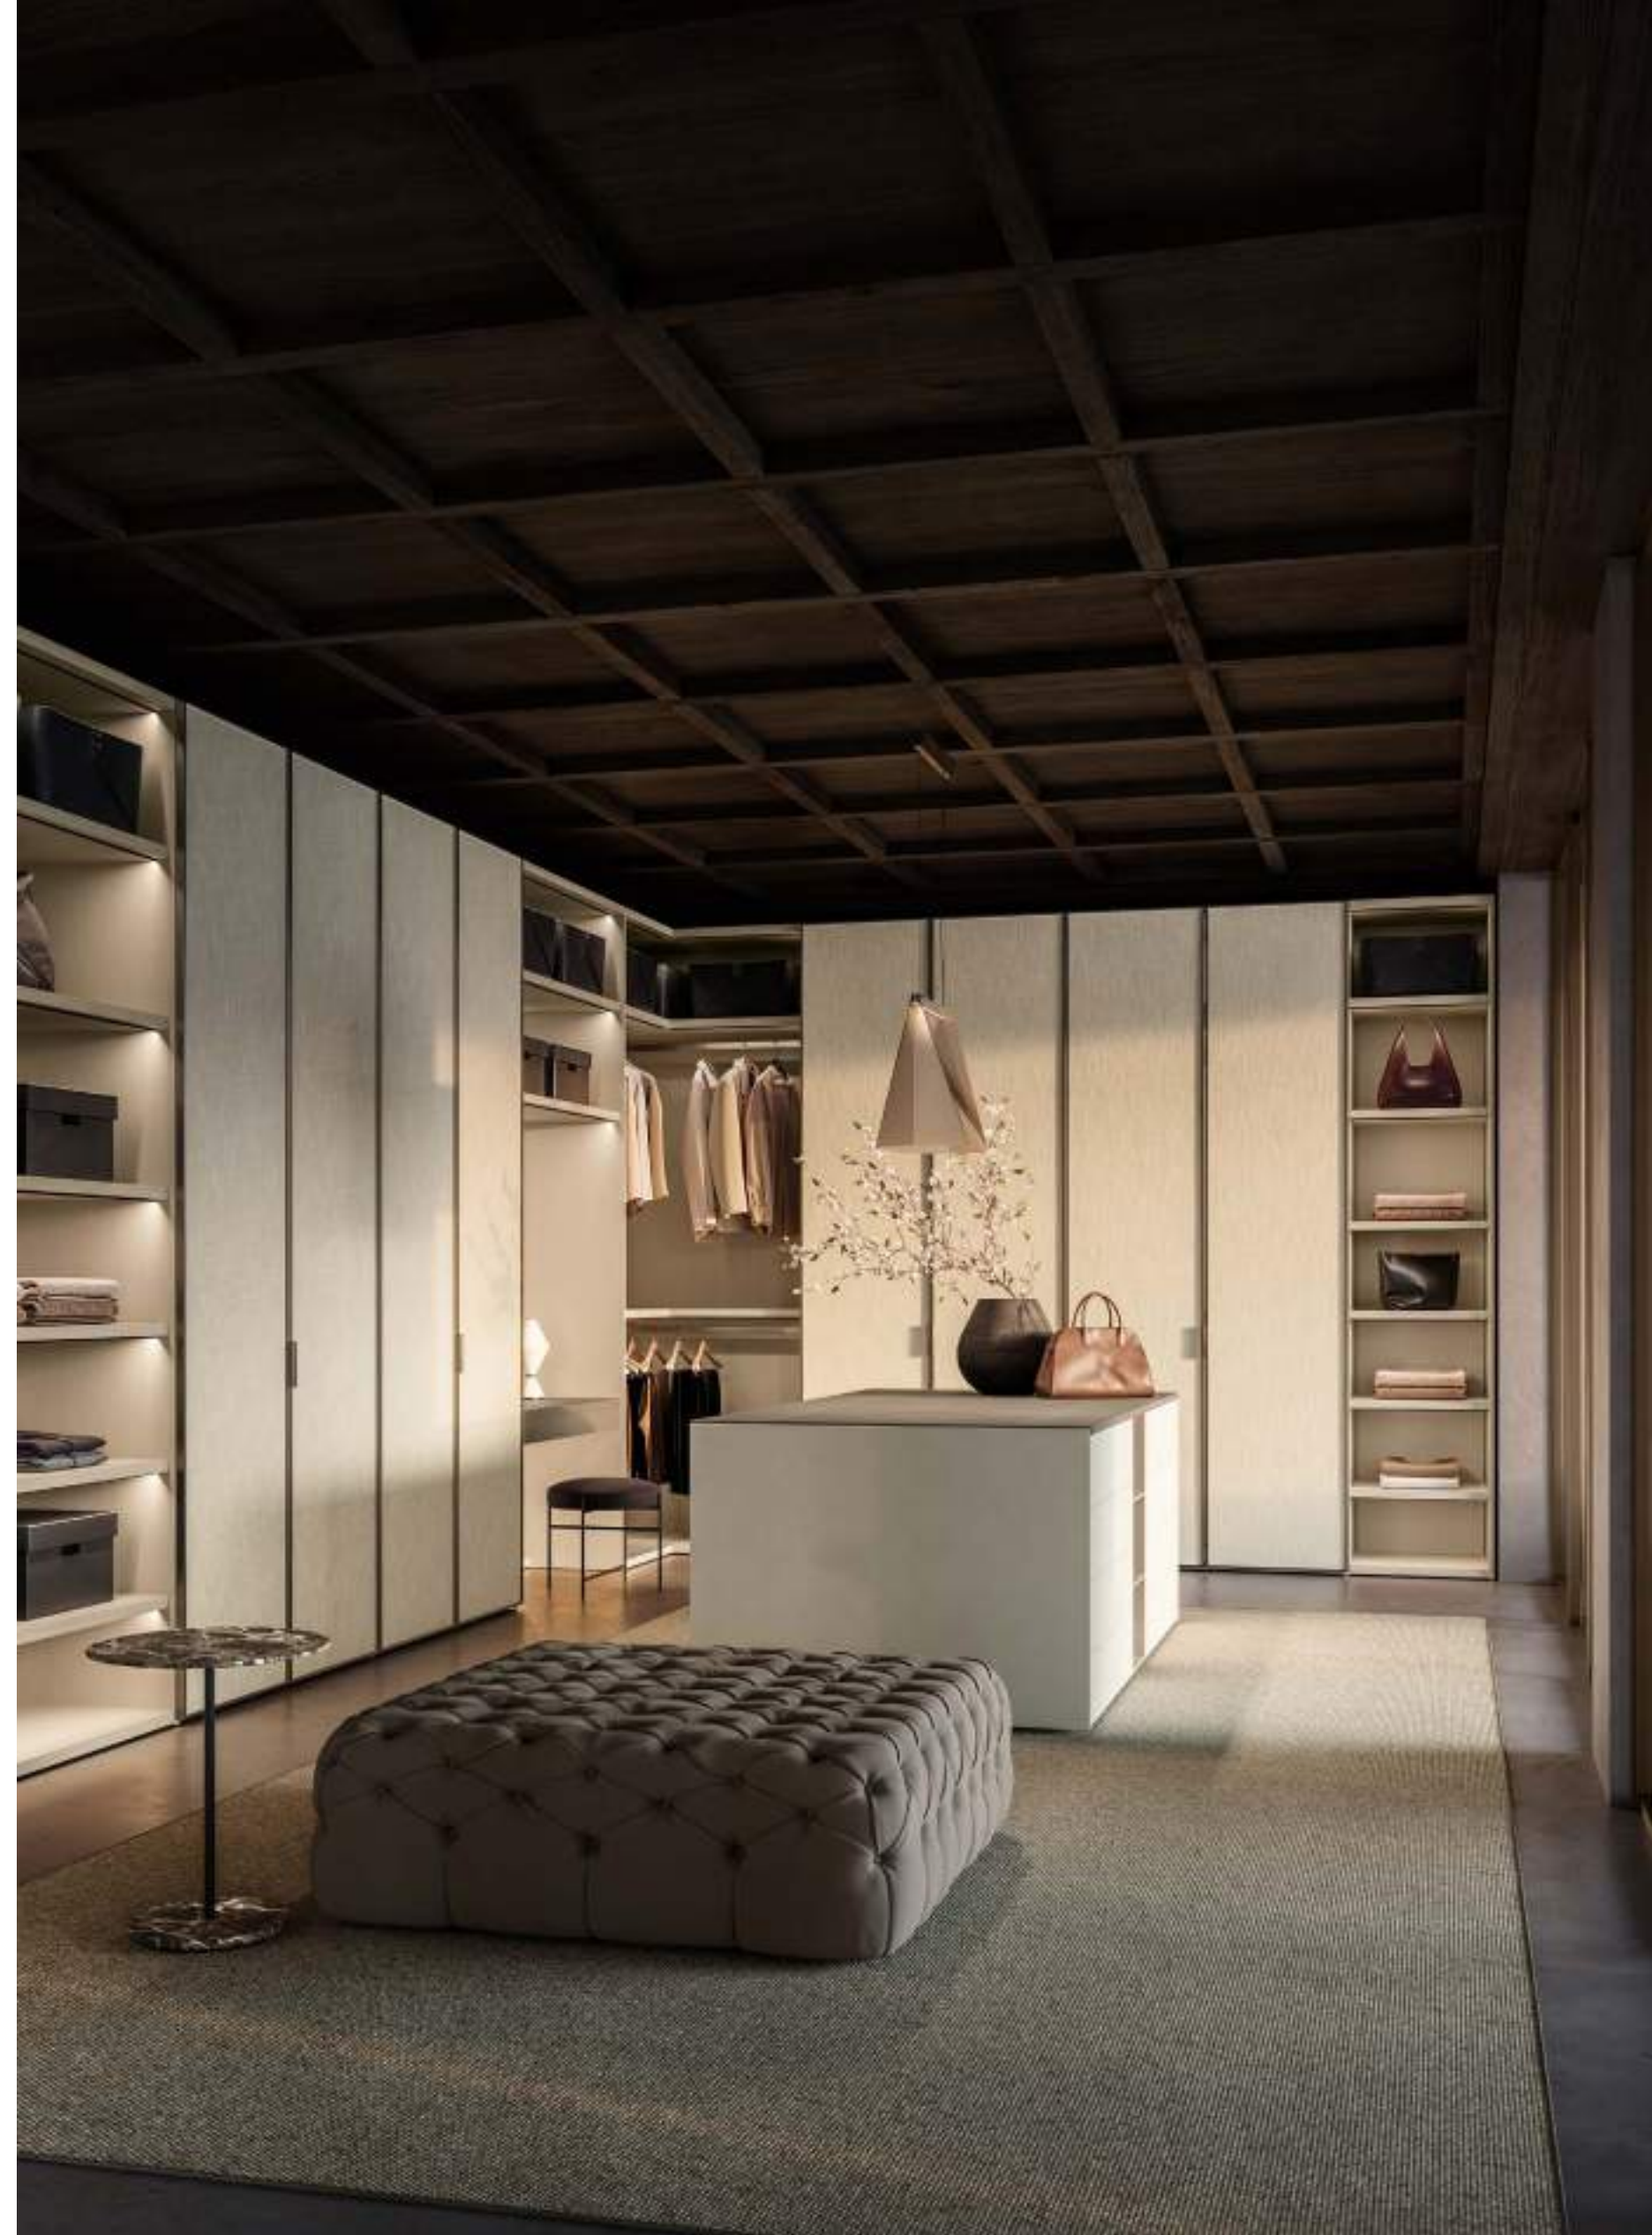

BOFFI
ANTIBES wardrobe, Piero Lissoni.
ABENTIS freestanding drawer unit, Piero Lissoni.

DE PADOVA
POUF CAPITONNÉ pouf.
SEN POUF pouf, Kensaku Oshiro.
TALOS low table, Keiji Takeuchi.
HELIUM MINI table lamp, Elisa Ossino.
BAMAKO rug.