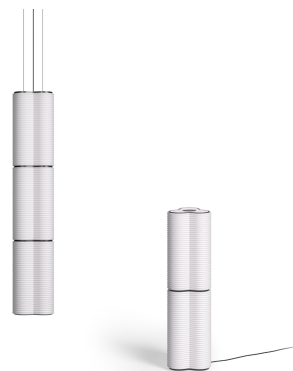

Design:
ELISA OSSINO
2026

PENDANT AND FLOOR/TABLE LAMPS

Materials

Frame
Matt black "soft touch" metal

Lampshade
hand-blown acid-etched opal glass.

Control

Pendant version: ceiling rose with integrated dimmer (PUSH / 0-10 / DALI / PHASE-CUT). Table version: power cable with integrated dimmer. Floor version: foot-operated dimmer integrated into the power cable.

Design:
ELISA OSSINO
2026

Design:
ELISA OSSINO
2026

LAMPADE A SOSPENSIONE E DA APPOGGIO

Materiali

Struttura
metallo nero opaco soft touch

Paralume

vetro soffiato a mano opalino acidato.

Controllo

Design:
ELISA OSSINO
2026

Design:
ELISA OSSINO
2026

LAMPES SUSPENDUES ET D'APPUI

Matériaux

Structure
métal noir mat soft touch

Abat-jour
verre soufflé à la main opalin acidifié.

Contrôle
Version à suspension: gradateur intégré à la rosace (PUSH / 0-10 / DALI / CUT PHASE). Version sur table: gradateur intégré dans le câble d'alimentation. Version sur pied: gradateur intégré dans le câble d'alimentation, à pédale.

Design:
ELISA OSSINO
2026

Lantia

Design:
ELISA OSSINO
2026

PENDELLEUCHTEN UND TISCH- UND BODENLEUCHTE

Materialien

Gestell
Metall Schwarz matt "Soft Touch"

Lampenschirm
mundgeblasenes, geätztes Opalglas.

Steuerung