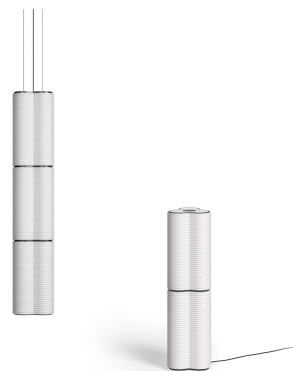

Design:
ELISA OSSINO
2026

PENDANT AND FLOOR/TABLE LAMPS

Materials

Frame
Matt black "soft touch" metal

Lampshade
hand-blown acid-etched opal glass.

Control

Pendant version: ceiling rose with integrated dimmer (PUSH / 0-10 / DALI / PHASE-CUT). Table version: power cable with integrated dimmer. Floor version: foot-operated dimmer integrated into the power cable.

Design:
ELISA OSSINO
2026

Design:
ELISA OSSINO
2026

LAMPADE A SOSPENSIONE E DA APPOGGIO

Materiali

Struttura
metallo nero opaco soft touch

Paralume

vetro soffiato a mano opalino acidato.

Controllo

Design:
ELISA OSSINO
2026

Design:
ELISA OSSINO
2026

LAMPES SUSPENDUES ET D'APPUI

Matériaux

Structure
métal noir mat soft touch

Abat-jour
verre soufflé à la main opalin acidifié.

Contrôle
Version à suspension: gradateur intégré à la rosace (PUSH / 0-10 / DALI / CUT PHASE). Version sur table: gradateur intégré dans le câble d'alimentation. Version sur pied: gradateur intégré dans le câble d'alimentation, à pédale.

Design:
ELISA OSSINO
2026

Design:
ELISA OSSINO
2026

LÁMPARAS DE SUSPENSIÓN O APOYADAS

Materiales

Estructura
metal negro mate soft touch

Pantalla

vidrio soplado a mano opalino al ácido.

Control