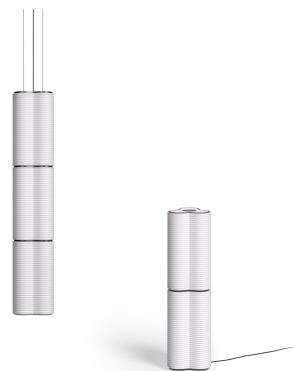

Design:
ELISA OSSINO
2026

PENDANT AND FLOOR/TABLE LAMPS

Materials

Frame
Matt black "soft touch" metal

Lampshade
hand-blown acid-etched opal glass.

Control

Pendant version: ceiling rose with integrated dimmer (PUSH / 0-10 / DALI / PHASE-CUT). Table version: power cable with integrated dimmer. Floor version: foot-operated dimmer integrated into the power cable.

Design:
ELISA OSSINO
2026

Design:
ELISA OSSINO
2026

LAMPADE A SOSPENSIONE E DA APPOGGIO

Materiali

Struttura
metallo nero opaco soft touch

Paralume

vetro soffiato a mano opalino acidato.

Controllo

Design:
ELISA OSSINO
2026

Design:
ELISA OSSINO
2026

LAMPES SUSPENDUES ET D'APPUI

Matériaux

Structure
métal noir mat soft touch

Abat-jour
verre soufflé à la main opalin acidifié.

Contrôle
Version à suspension: gradateur intégré à la rosace (PUSH / 0-10 / DALI / CUT PHASE). Version sur table: gradateur intégré dans le câble d'alimentation. Version sur pied: gradateur intégré dans le câble d'alimentation, à pédale.