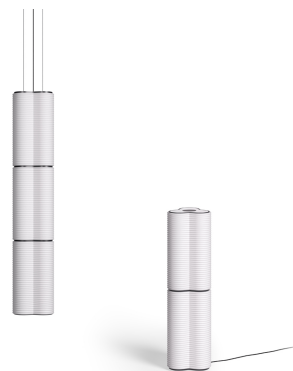

Design:
ELISA OSSINO
2026

PENDANT AND FLOOR/TABLE LAMPS

Materials

Frame
Matt black "soft touch" metal

Lampshade
hand-blown acid-etched opal glass.

Control

Pendant version: ceiling rose with integrated dimmer (PUSH / 0-10 / DALI / PHASE-CUT). Table version: power cable with integrated dimmer. Floor version: foot-operated dimmer integrated into the power cable.

Pendant version

INPUT	100÷240V - 50/60Hz			
SOURCE	H 40cm	LED 20W, 24V	H 120cm	LED 60W, 24V
	H 80cm	LED 40W, 24V	H 160cm	LED 80W, 24V

Floor/table version

INPUT	100÷240V - 50/60Hz			
SOURCE	H 40cm	LED 20W, 24V	H 120cm	LED 60W, 24V
	H 80cm	LED 40W, 24V	H 160cm	LED 80W, 24V

Design:
ELISA OSSINO
2026

Design:
ELISA OSSINO
2026

LAMPADE A SOSPENSIONE E DA APPOGGIO

Materiali

Struttura
metallo nero opaco soft touch

Paralume

vetro soffiato a mano opalino acidato.

Controllo

Design:
ELISA OSSINO
2026

Design:
ELISA OSSINO
2026

LAMPES SUSPENDUES ET D'APPUI

Matériaux

Structure
métal noir mat soft touch

Abat-jour
verre soufflé à la main opalin acidifié.

Contrôle
Version à suspension: gradateur intégré à la rosace (PUSH / 0-10 / DALI / CUT PHASE). Version sur table: gradateur intégré dans le câble d'alimentation. Version sur pied: gradateur intégré dans le câble d'alimentation, à pédale.