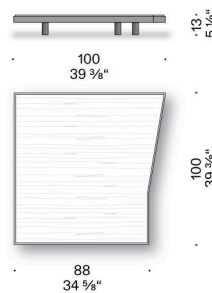

BEISTELLTISCH

Materialien

Untergestell

MDF furniert (zertifiziert Klasse E1, CARB P2 / TSCA Title VI) mit Kante aus Eiche Dark, endbehandelt mit transparentem Lack.

FüÙe

massives Eschenholz Dark, endbehandelt mit transparentem Lack, mit verstellbarem Thermoplast-Gleitfuß.

Tischplatte aus Holz

MDF (zertifiziert Klasse E1, CARB P2 / TSCA Title VI) furniert in Eiche Dark, endbehandelt mit transparentem Lack.

Tischplatte aus Marmor

Marmor mit wasserabweisenden Produkten behandelt oder mit mattem Polyester beschichtet.