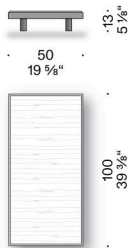

TAVOLINO

Materiali

Basamento

MDF impiallacciato (certificato classe E1, CARB P2 / TSCA Title VI) con bordo in rovere Dark finito con vernice trasparente.

Piedini

legno massello di frassino Dark finito con vernice trasparente con sottopiede regolabile in materiale termoplastico.

Piano in legno

MDF (certificato classe E1, CARB P2 / TSCA Title VI) impiallacciato in rovere Dark finito con vernice trasparente.

Piano in marmo

marmo trattato con prodotti idrorepellenti oppure finito con poliesteri opaco.