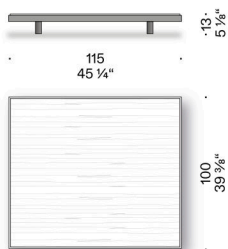

TAVOLINO

Materiali

Basamento

MDF impiallacciato (certificato classe E1, CARB P2 / TSCA Title VI) con bordo in rovere Dark finito con vernice trasparente.

Piedini

legno massello di frassino Dark finito con vernice trasparente con sottopiede regolabile in materiale termoplastico.

Piano in legno

MDF (certificato classe E1, CARB P2 / TSCA Title VI) impiallacciato in rovere Dark finito con vernice trasparente.

Piano in marmo

marmo trattato con prodotti idrorepellenti oppure finito con poliesteri opaco.