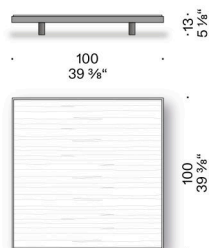

BEISTELLTISCH

Materialien

Untergestell

MDF furniert (zertifiziert Klasse E1, CARB P2 / TSCA Title VI) mit Kante aus Eiche Dark, endbehandelt mit transparentem Lack.

FüÙe

massives Eschenholz Dark, endbehandelt mit transparentem Lack, mit verstellbarem Thermoplast-Gleitfuß.

Tischplatte aus Holz

MDF (zertifiziert Klasse E1, CARB P2 / TSCA Title VI) furniert in Eiche Dark, endbehandelt mit transparentem Lack.

Tischplatte aus Marmor

Marmor mit wasserabweisenden Produkten behandelt oder mit mattem Polyester beschichtet.