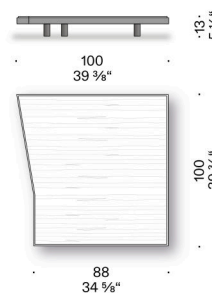

BEISTELLTISCH

Materialien

Untergestell

MDF furniert (zertifiziert Klasse E1, CARB P2 / TSCA Title VI) mit Kante aus Eiche Dark, endbehandelt mit transparentem Lack.

FüÙe

massives Eschenholz Dark, endbehandelt mit transparentem Lack, mit verstellbarem Thermoplast-Gleitfuß.

Tischplatte aus Holz

MDF (zertifiziert Klasse E1, CARB P2 / TSCA Title VI) furniert in Eiche Dark, endbehandelt mit transparentem Lack.

Tischplatte aus Marmor

Marmor mit wasserabweisenden Produkten behandelt oder mit mattem Polyester beschichtet.