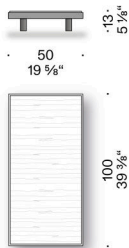

PETITE TABLE

Matériaux

Embase

MDF plaqué (certifié classe E1, CARB P2 / TSCA Title VI) avec bord en chêne Dark, fini avec une peinture transparente.

Pieds

bois de frêne massif Dark fini avec une peinture transparente avec patin réglable en thermoplastique.

Dessus en bois

MDF (certifié classe E1, CARB P2 / TSCA Titre VI), plaqué en chêne Dark fini avec peinture transparente.

Dessus en marbre

marbre traité avec des produits hydrofuges ou fini avec polyester mat.