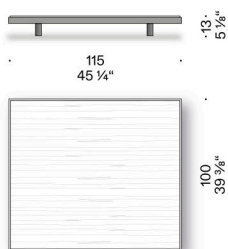

Marble top

marble treated with water repellent products or finished with matt polyester.