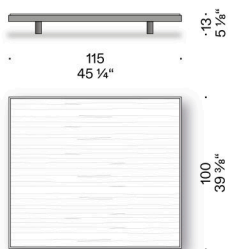

PETITE TABLE

Matériaux

Embase

MDF plaqué (certifié classe E1, CARB P2 / TSCA Title VI) avec bord en chêne Dark, fini avec une peinture transparente.

Pieds

bois de frêne massif Dark fini avec une peinture transparente avec patin réglable en thermoplastique.

Dessus en bois

MDF (certifié classe E1, CARB P2 / TSCA Titre VI), plaqué en chêne Dark fini avec peinture transparente.

Dessus en marbre

marbre traité avec des produits hydrofuges ou fini avec polyester mat.