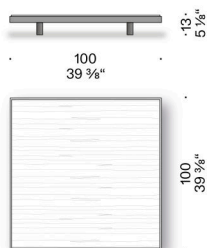

PETITE TABLE

Matériaux

Embase

MDF plaqué (certifié classe E1, CARB P2 / TSCA Title VI) avec bord en chêne Dark, fini avec une peinture transparente.

Pieds

bois de frêne massif Dark fini avec une peinture transparente avec patin réglable en thermoplastique.

Dessus en bois

MDF (certifié classe E1, CARB P2 / TSCA Titre VI), plaqué en chêne Dark fini avec peinture transparente.

Dessus en marbre

marbre traité avec des produits hydrofuges ou fini avec polyester mat.