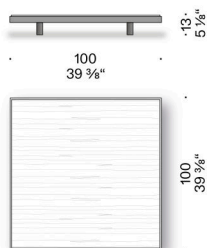

TAVOLINO

Materiali

Basamento

MDF impiallacciato (certificato classe E1, CARB P2 / TSCA Title VI) con bordo in rovere Dark finito con vernice trasparente.

Piedini

legno massello di frassino Dark finito con vernice trasparente con sottopiede regolabile in materiale termoplastico.

Piano in legno

MDF (certificato classe E1, CARB P2 / TSCA Title VI) impiallacciato in rovere Dark finito con vernice trasparente.

Piano in marmo

marmo trattato con prodotti idrorepellenti oppure finito con poliesteri opaco.