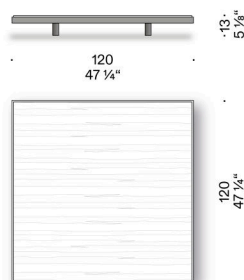

BEISTELLTISCH

Materialien

Untergestell

MDF furniert (zertifiziert Klasse E1, CARB P2 / TSCA Title VI) mit Kante aus Eiche Dark, endbehandelt mit transparentem Lack.

FüÙe

massives Eschenholz Dark, endbehandelt mit transparentem Lack, mit verstellbarem Thermoplast-Gleitfuß.

Tischplatte aus Holz

MDF (zertifiziert Klasse E1, CARB P2 / TSCA Title VI) furniert in Eiche Dark, endbehandelt mit transparentem Lack.

Tischplatte aus Marmor

Marmor mit wasserabweisenden Produkten behandelt oder mit mattem Polyester beschichtet.