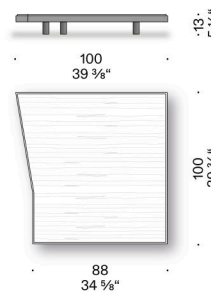

TAVOLINO

Materiali

Basamento

MDF impiallacciato (certificato classe E1, CARB P2 / TSCA Title VI) con bordo in rovere Dark finito con vernice trasparente.

Piedini

legno massello di frassino Dark finito con vernice trasparente con sottopiede regolabile in materiale termoplastico.

Piano in legno

MDF (certificato classe E1, CARB P2 / TSCA Title VI) impiallacciato in rovere Dark finito con vernice trasparente.

Piano in marmo

marmo trattato con prodotti idrorepellenti oppure finito con poliesteri opaco.