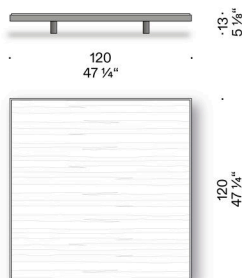

TAVOLINO

Materiali

Basamento

MDF impiallacciato (certificato classe E1, CARB P2 / TSCA Title VI) con bordo in rovere Dark finito con vernice trasparente.

Piedini

legno massello di frassino Dark finito con vernice trasparente con sottopiede regolabile in materiale termoplastico.

Piano in legno

MDF (certificato classe E1, CARB P2 / TSCA Title VI) impiallacciato in rovere Dark finito con vernice trasparente.

Piano in marmo

marmo trattato con prodotti idrorepellenti oppure finito con poliesteri opaco.