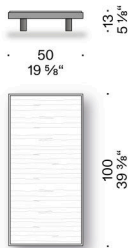

BEISTELLTISCH

Materialien

Untergestell

MDF furniert (zertifiziert Klasse E1, CARB P2 / TSCA Title VI) mit Kante aus Eiche Dark, endbehandelt mit transparentem Lack.

FüÙe

massives Eschenholz Dark, endbehandelt mit transparentem Lack, mit verstellbarem Thermoplast-Gleitfuß.

Tischplatte aus Holz

MDF (zertifiziert Klasse E1, CARB P2 / TSCA Title VI) furniert in Eiche Dark, endbehandelt mit transparentem Lack.

Tischplatte aus Marmor

Marmor mit wasserabweisenden Produkten behandelt oder mit mattem Polyester beschichtet.