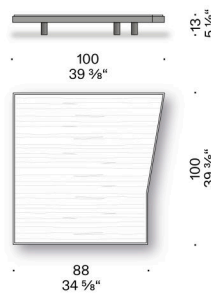

TAVOLINO

Materiali

Basamento

MDF impiallacciato (certificato classe E1, CARB P2 / TSCA Title VI) con bordo in rovere Dark finito con vernice trasparente.

Piedini

legno massello di frassino Dark finito con vernice trasparente con sottopiede regolabile in materiale termoplastico.

Piano in legno

MDF (certificato classe E1, CARB P2 / TSCA Title VI) impiallacciato in rovere Dark finito con vernice trasparente.

Piano in marmo

marmo trattato con prodotti idrorepellenti oppure finito con poliesteri opaco.