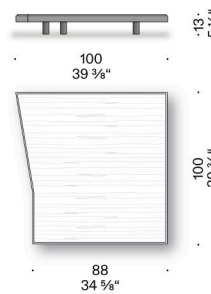

PETITE TABLE

Matériaux

Embase

MDF plaqué (certifié classe E1, CARB P2 / TSCA Title VI) avec bord en chêne Dark, fini avec une peinture transparente.

Pieds

bois de frêne massif Dark fini avec une peinture transparente avec patin réglable en thermoplastique.

Dessus en bois

MDF (certifié classe E1, CARB P2 / TSCA Titre VI), plaqué en chêne Dark fini avec peinture transparente.

Dessus en marbre

marbre traité avec des produits hydrofuges ou fini avec polyester mat.