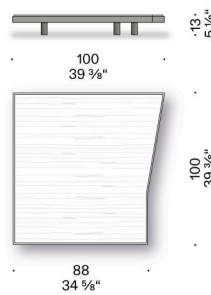

PETITE TABLE

Matériaux

Embase

MDF plaqué (certifié classe E1, CARB P2 / TSCA Title VI) avec bord en chêne Dark, fini avec une peinture transparente.

Pieds

bois de frêne massif Dark fini avec une peinture transparente avec patin réglable en thermoplastique.

Dessus en bois

MDF (certifié classe E1, CARB P2 / TSCA Titre VI), plaqué en chêne Dark fini avec peinture transparente.

Dessus en marbre

marbre traité avec des produits hydrofuges ou fini avec polyester mat.