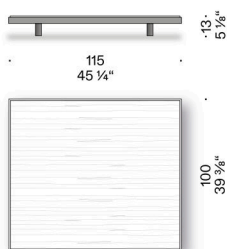

BEISTELLTISCH

Materialien

Untergestell

MDF furniert (zertifiziert Klasse E1, CARB P2 / TSCA Title VI) mit Kante aus Eiche Dark, endbehandelt mit transparentem Lack.

FüÙe

massives Eschenholz Dark, endbehandelt mit transparentem Lack, mit verstellbarem Thermoplast-Gleitfuß.

Tischplatte aus Holz

MDF (zertifiziert Klasse E1, CARB P2 / TSCA Title VI) furniert in Eiche Dark, endbehandelt mit transparentem Lack.

Tischplatte aus Marmor

Marmor mit wasserabweisenden Produkten behandelt oder mit mattem Polyester beschichtet.