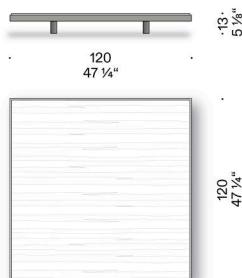

PETITE TABLE

Matériaux

Embase

MDF plaqué (certifié classe E1, CARB P2 / TSCA Title VI) avec bord en chêne Dark, fini avec une peinture transparente.

Pieds

bois de frêne massif Dark fini avec une peinture transparente avec patin réglable en thermoplastique.

Dessus en bois

MDF (certifié classe E1, CARB P2 / TSCA Titre VI), plaqué en chêne Dark fini avec peinture transparente.

Dessus en marbre

marbre traité avec des produits hydrofuges ou fini avec polyester mat.